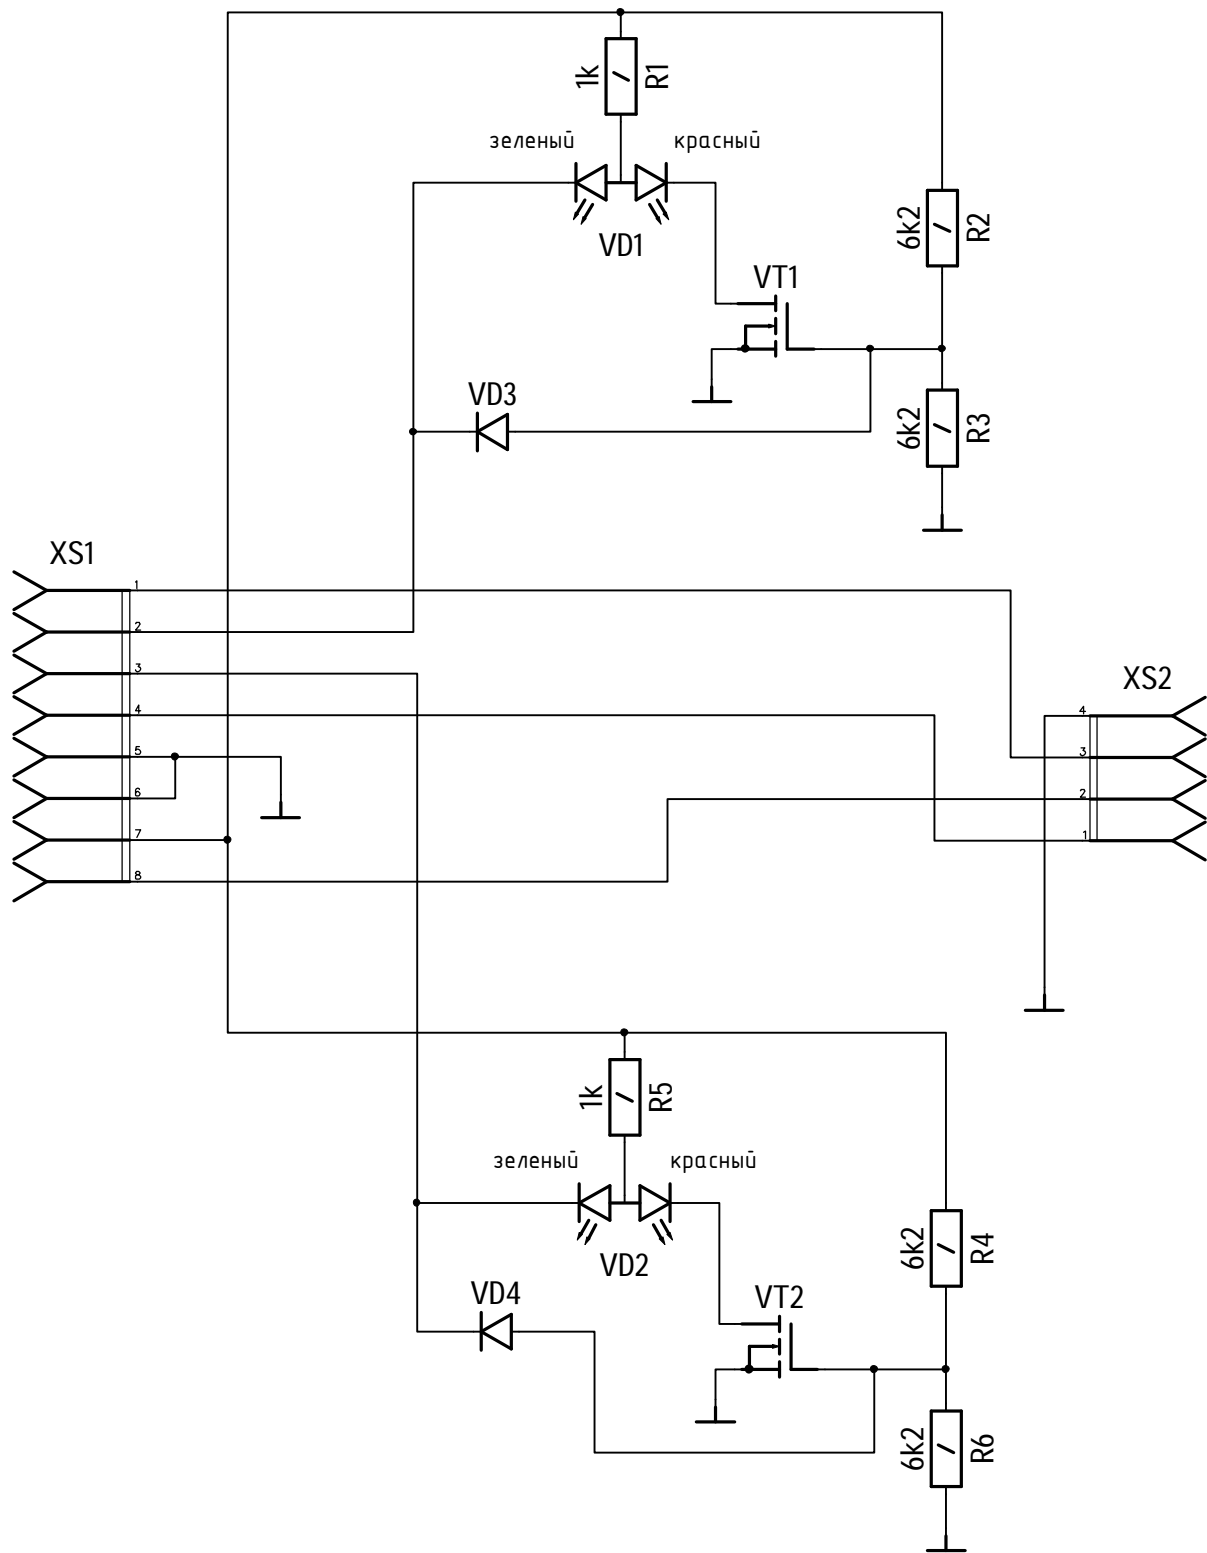

ОИТЭ.437291.009 ЭЗ

ОИТЭ.437291.009 ЭЗ

Модуль пульта дистанционного управления RCU версии 4  
Принципиальная схема

Лит.	Масса	Масштаб
Э		
Лист	Листов	1

ООО ПКФ  
"РостЕвроСтрой"

Инв. № подл.	Подп. и дата
Т. контр.	
Н. контр.	
Утв.	